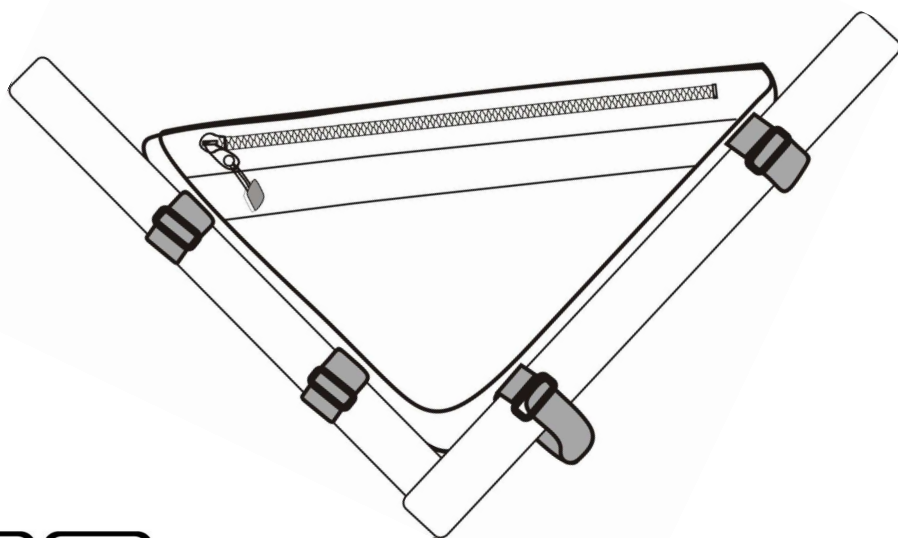

## Art. 512 BRAŠNA DO RÁMU - dámská

### UPOZORNĚNÍ!

- Přizpůsobte brašnu převáženému obsahu pomocí dotažení popruhů na brašně
- Za škody vzniklé porušením upozornění, nenesे výrobce žádnou zodpovědnost
- S nákladem se mění jízdní vlastnosti kola!

### KROK 1.

Rozeptejte suché zipy na brašně

### Technická specifikace brašny

Materiál: PAD/PVC

Rozměr: 27 x 5 x 15 cm

Objem: 1 litr

Hmotnost: 170 g

**Povrch nepromokavý**

**Švy šité**

made by sportarsenal