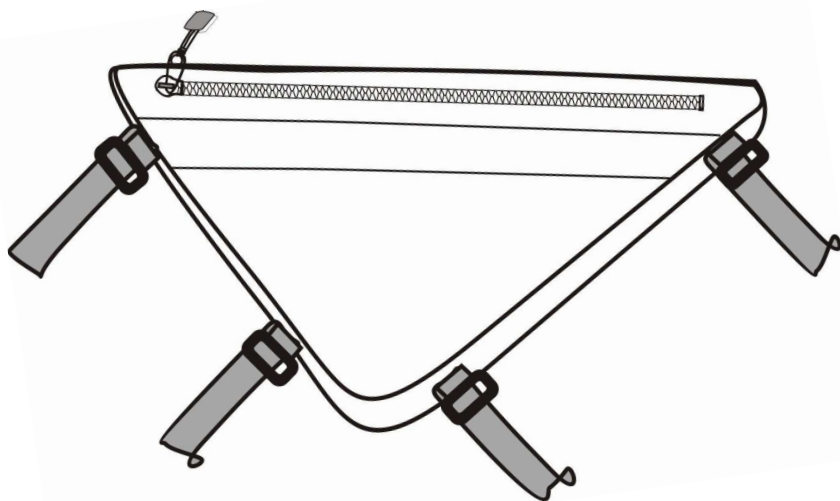

## Art. 512 BRAŠNA DO RÁMU - dámská

### UPOZORNĚNÍ!

- Přizpůsobte brašnu převáženému obsahu pomocí dotažení popruhů na brašně
- Za škody vzniklé porušením upozornění, nenesे výrobce žádnou zodpovědnost
- S nákladem se mění jízdní vlastnosti kola!

### KROK 1.

Rozeptejte suché zipy na brašně

### Technická specifikace brašny

Materiál: PAD/PVC

Rozměr: 27 x 5 x 15 cm

Objem: 1 litr

Hmotnost: 170 g

**Povrch nepromokavý**

**Švy šité**

made by sportarsenal